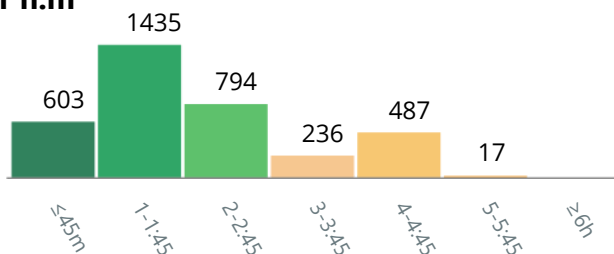

## Distribución del Tiempo de Trabajo por tipo de tarea

### Estadísticas de Tareas

Total:  
**3.572 tareas**

Tiempo  
**6.016 horas**

Tiempo medio  
de tarea:  
**1:41 h:m**

### Nivel medio de Satisfacción con las tareas