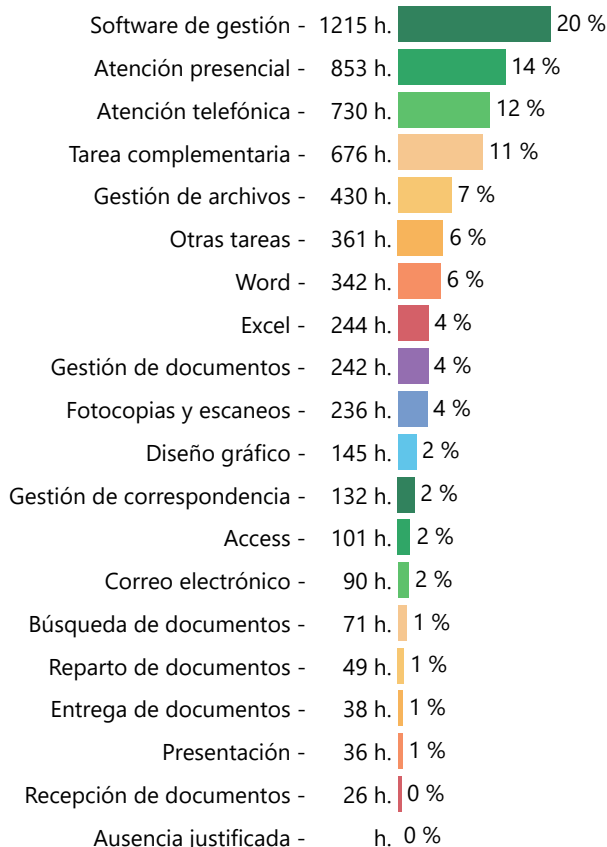

## Distribución del Tiempo de Trabajo por tipo de tarea

### Estadísticas de Tareas

Total:  
**3.572 tareas**

Tiempo  
**6.016 horas**

Tiempo medio  
de tarea:  
**1:41 h:m**

### Nivel medio de Satisfacción con las tareas