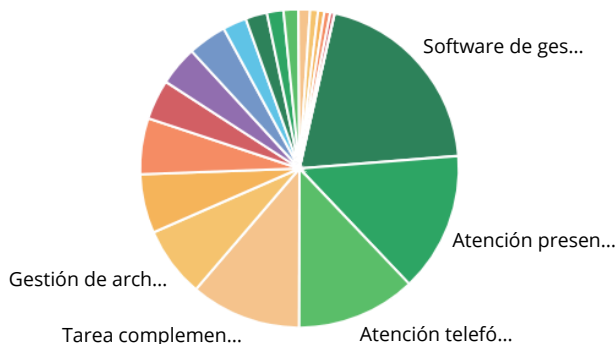

## Distribución del Tiempo de Trabajo por tipo de tarea

### Estadísticas de Tareas

Total:  
**3.572 tareas**

Tiempo  
**6.016 horas**

Tiempo medio  
de tarea:  
**1:41 h:m**